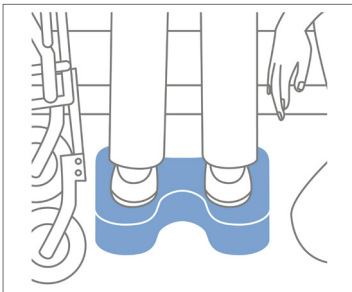

Alpha Footstool & Alpha Footstool Cover

Alpha Footstool
PM-8090

Alpha Footstool Cover
PM-8091

Ger stöd
Minskar tryck
Halkfri

Alpha Fotstooll ger en stabil stödyta för fötterna, underlättar en högre knäposition och minskar trycket under låren vid sittande. Den används också för att överbygga höjdskillnader. I synnerhet kortare brukare kan behöva detta stöd under överflyttningar och toalettbesök, så att säker mobilisering är möjlig för brukaren och vårdgivaren.

Addera Footstool Cover för att göra förflyttning enklare, använd handtaget till att bära med er Footstool samt hänga upp den för att kunna ha enklare access. Footstool Cover gör dessutom produkten mer sanitär och hygienisk eftersom att materialet är vattentätt och lätt går att torka av med rengöringsmedel eller dylikt.

Fotpallen har halksäkra egenskaper under belastning och kan lätt flyttas till önskat läge när den inte är under belastning. Den kan användas på egen hand eller i kombination med Alpha Turning Disc och våra glidskivor.