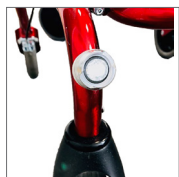

Lamp-kit

Hjälper dig och din rollator att synas i mörkret.
Art. nr. 91091