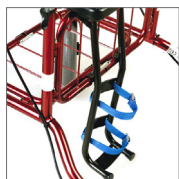

manövrerad broms. Hydraulisk höj- och sänkingsfunktion via gaskolv medger snabb och enkel höjdanpassning till olika brukare varför gåbord Svea fungerar väl såväl i privathem som i särskilda boenden eller sjukhus. Gåbord med fast bakgaffel innebär god riktinstabilitet varför det lämpar sig mycket väl vid gångträning. Svea kan förses med stödhjul framåt som tillbehör. Svea finns i två bredder och två höjder.

Staffan Gåbord

Staffan Gåbord är ett nätt gåbord för inomhusbruk som med sina mindre mått lämpar sig väl där utrymmet är trångt. Separat inställbara handtag ger möjlighet för personlig anpassning medan gåbordsdynan ger ett bekvämt stöd för underarmarna. Chassits design medger ett gott gångutrymme. Staffan Gåbord kan förses med tillbehören korg eller enhandsbroms. Inställningar och även hopfällning görs helt utan verktyg. Staffan Gåbord finns i två höjder.

Svea Gåbord

Svea Gåbord är ett synnerligen stabilt gåbord med fasta bakhjuls-gafflar och brukar-

Tillbehör och funktioner

Släpbroms

Tillbehör som gör rollatorn mindre lätttrullad.
Art. nr. 10624
Säljs i par. Kan ej användas till Staffan och Svea Gåbord.

Syrgashållare

Art. nr. Carl-Oskar Gåbord, Rebel GB 10615
Art. nr. Staffan GB: 40605. Kan ej användas till Svea Gåbord.

Reflex-kit

Hjälper dig och din rollator att synas i mörkret.
Art. nr. 91090

Käpphållare