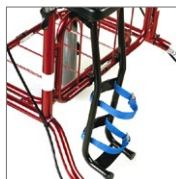

Utomhus

Carl-Oskar RA

Rebel RA

Ett stabilt gånghjälpmedel för inom- och utomhusbruk. En viss flexibilitet i chassit ger följsamhet mot ojämnheter i underlaget. Rejåla hjul och kullagrade framgafflar ger förutsättningar för trygga och säkra förflyttningar. Den kan förses med tillbehör som korg, käpphållare, enhandsbroms eller släpbroms. Samtliga inställningar görs utan verktyg och den är enkel att fälla ihop vid transport i personbil. Rebel RA finns även med sits.

För låsning av rollator.

Art. nr. 91092

Släpbroms

Tillbehör som gör rollatorn mindre lätttrullad.

Art. nr.10624

Säljs i par.

Syrgashållare

Ger säker förvaring av syrgastub.