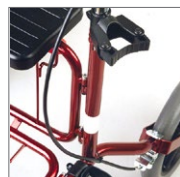

Käpphållare

Underlättar medtagandet av käppen.

Art. nr.10603