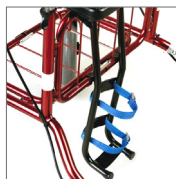

Utomhus

Carl-Oskar RA

Rebel RA

Ett stabilt gånghjälpmedel för inom- och utomhusbruk. En viss flexibilitet i chassit ger följsamhet mot ojämnheter i underlaget. Rejåla hjul och kullagrade framgafflar ger förutsättningar för trygga och säkra förflyttningar. Den kan förses med tillbehör som korg, käpphållare, enhandsbroms eller släpbroms. Samtliga inställningar görs utan verktyg och den är enkel att fälla ihop vid transport i personbil. Rebel RA finns även med sits.

För låsning av rollator.

Art. nr. 91092

Släpbroms

Tillbehör som gör rollatorn mindre lätttrullad.

Art. nr. 10624

Säljs i par.

Syrgashållare

Ger säker förvaring av syrgastub.