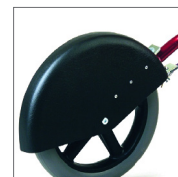

Utomhus

Carl-Oskar RA

Rebel RA

Ett stabilt gånghjälpmedel för inom- och utomhusbruk. En viss flexibilitet i chassit ger följsamhet mot ojämnheter i underlaget. Rejåla hjul och kullagrade framgafflar ger förutsättningar för trygga och säkra förflyttningar. Den kan förses med tillbehör som korg, käpphållare, enhandsbroms eller släpbroms. Samtliga inställningar görs utan verktyg och den är enkel att fälla ihop vid transport i personbil. Rebel RA finns även med sits.

För låsning av rollator.

Art. nr. 91092

Släpbroms

Tillbehör som gör rollatorn mindre lätttrullad.

Art. nr. 10624

Säljs i par.

Syrgashållare

Ger säker förvaring av syrgastub.

Art. nr. 10615

Reflex-kit

Hjälper dig och din rollator att synas i mörkret.

Art. nr. 91090

Käpphållare

Underlättar medtagandet av käppen.

Art. nr. 10603

Korg med handtag

Underlättar vid inköp och utflykter.

Art. nr. 10601

Maxvikt: 10 kg

Stänkskydd

Skyddar ben och klädsel.

Art. nr. 10608

Enhandsbroms

Möjliggör att styra bromsarna med en hand.